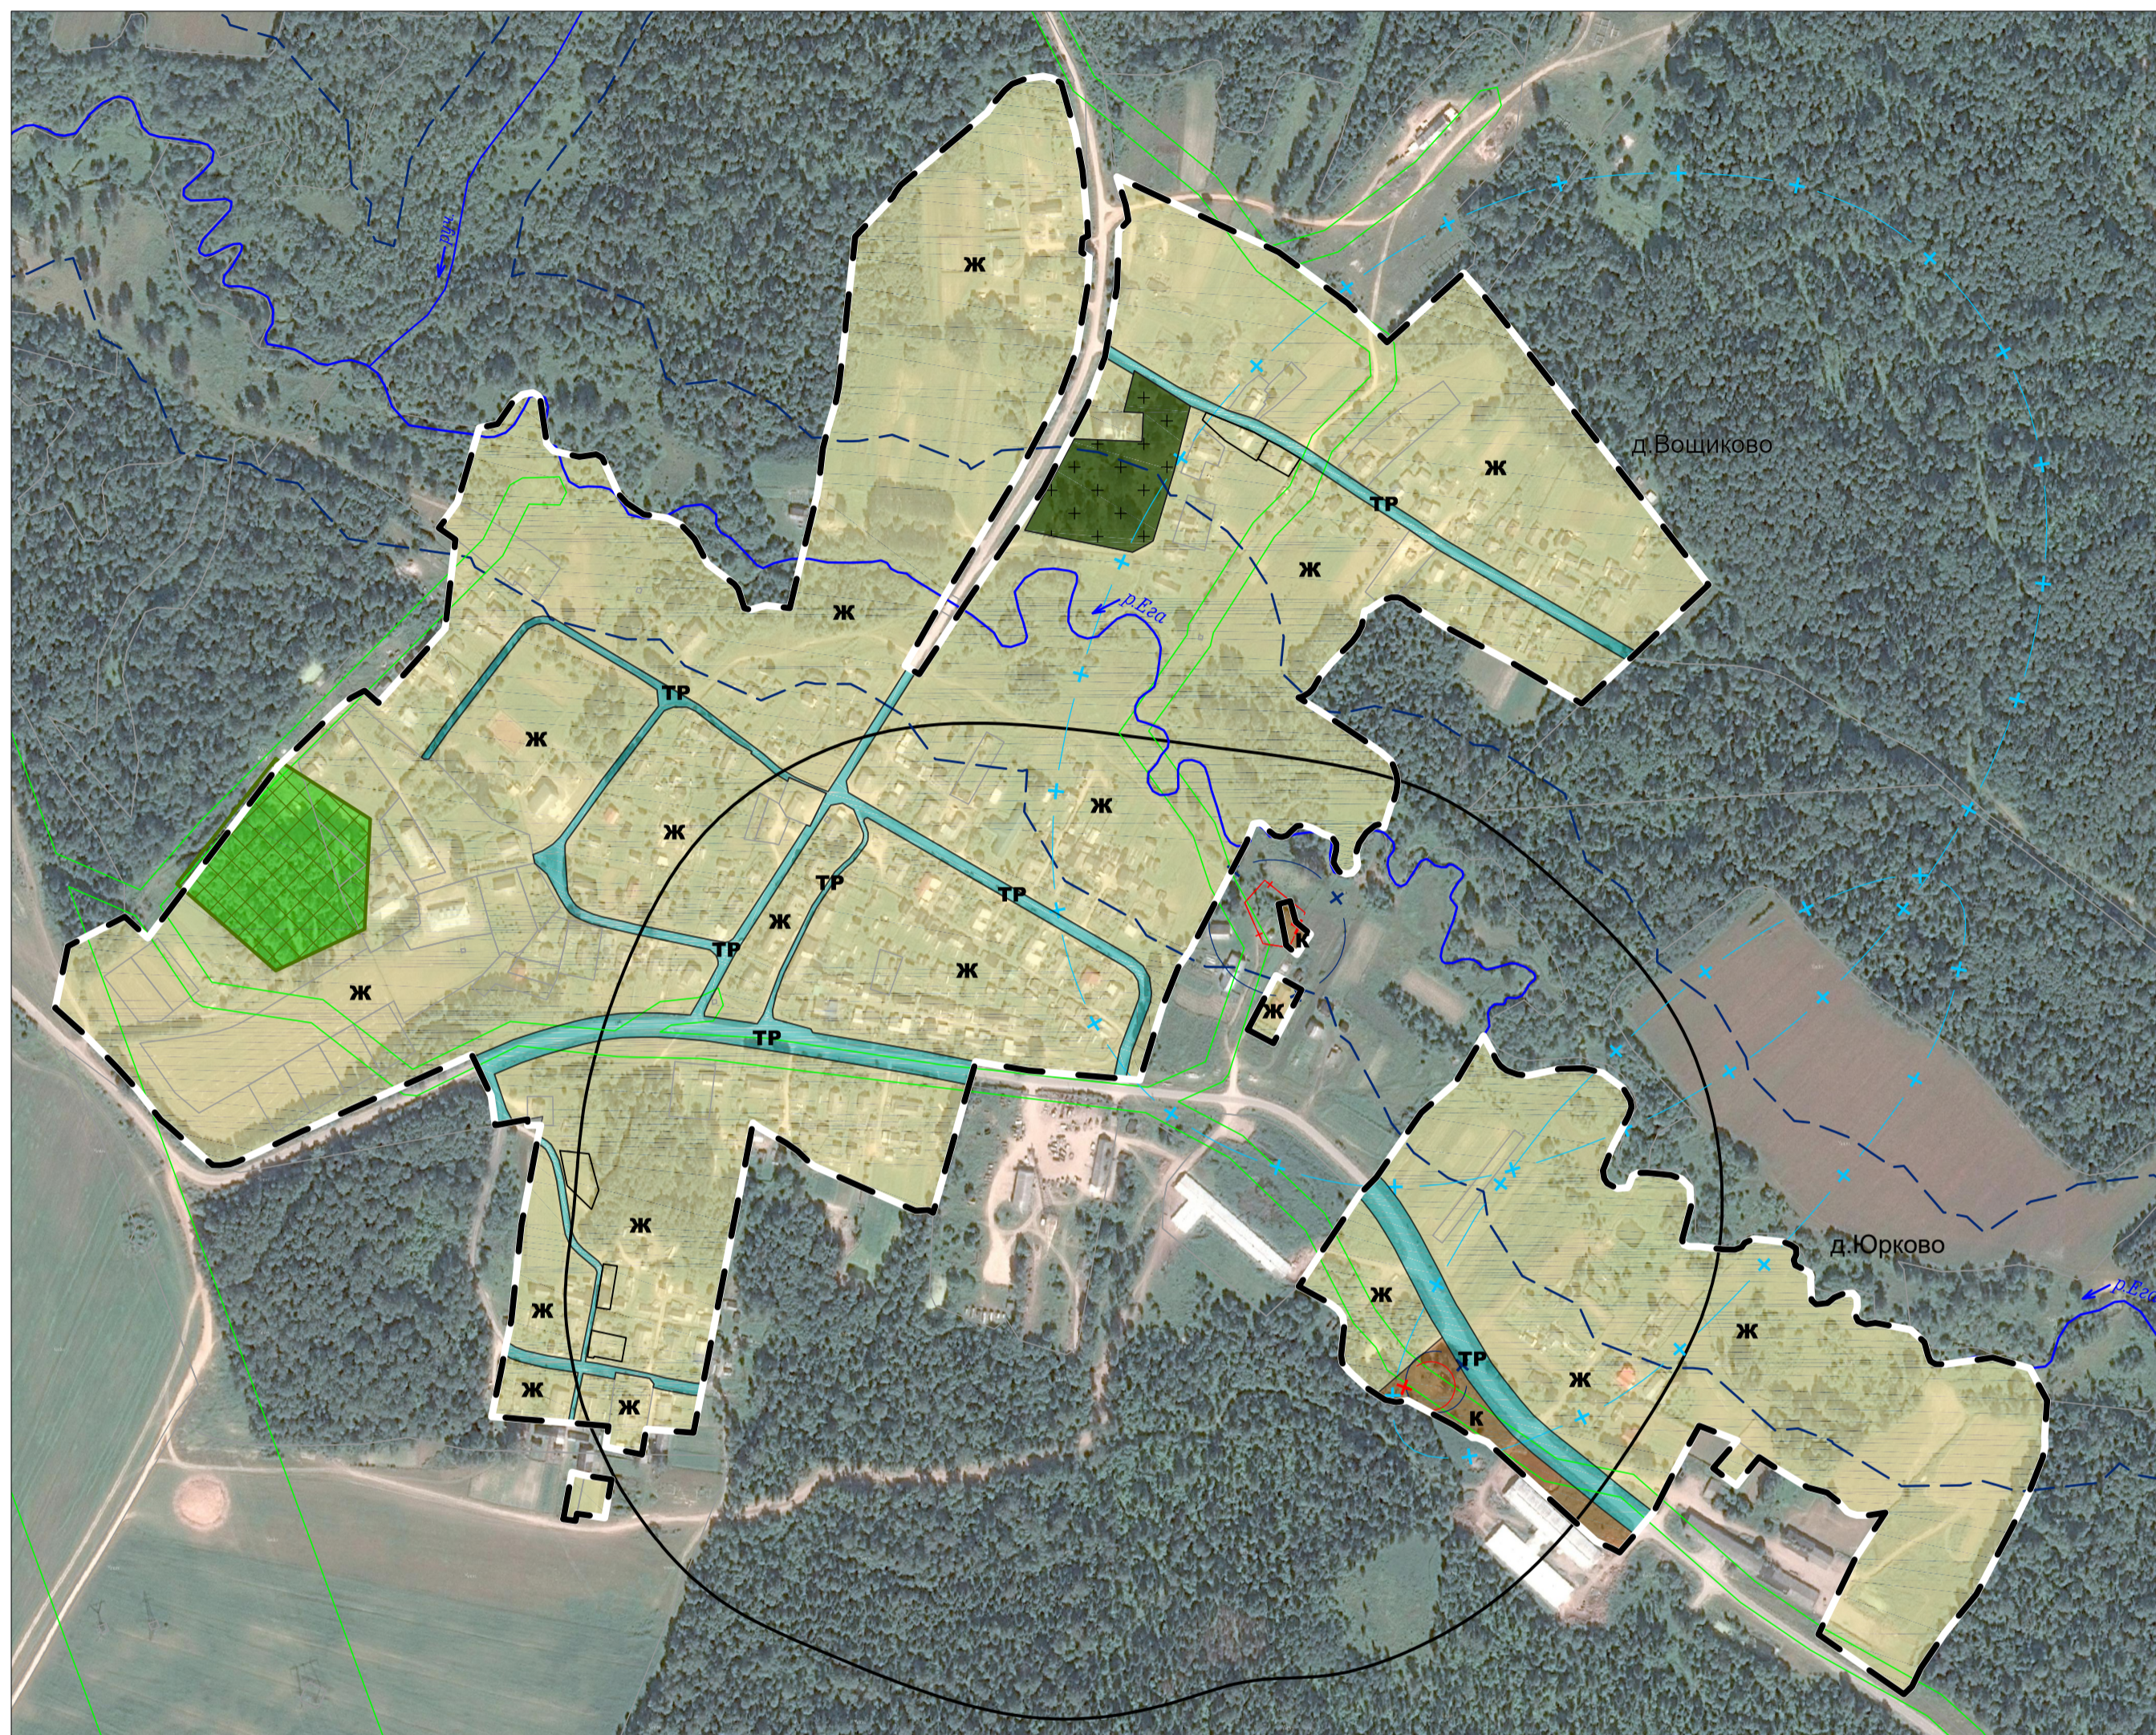

# Правила землепользования и застройки Кременевского сельского поселения Пошехонского района Ярославской области.

Карта градостроительного зонирования территории д. Вошиково и д. Юрково

Масштаб 1 : 5 000

### Границы

граница населенного пункта

### Зоны инженерной и транспортной инфраструктур

зоны автомобильного транспорта

### Зоны с особыми условиями использования территории

охранный зона линейных объектов

водоохранная зона водных объектов

санитарно-защитная зона предприятий, сооружений и иных объектов

первый пояс зоны санитарной охраны источников питьевого водоснабжения