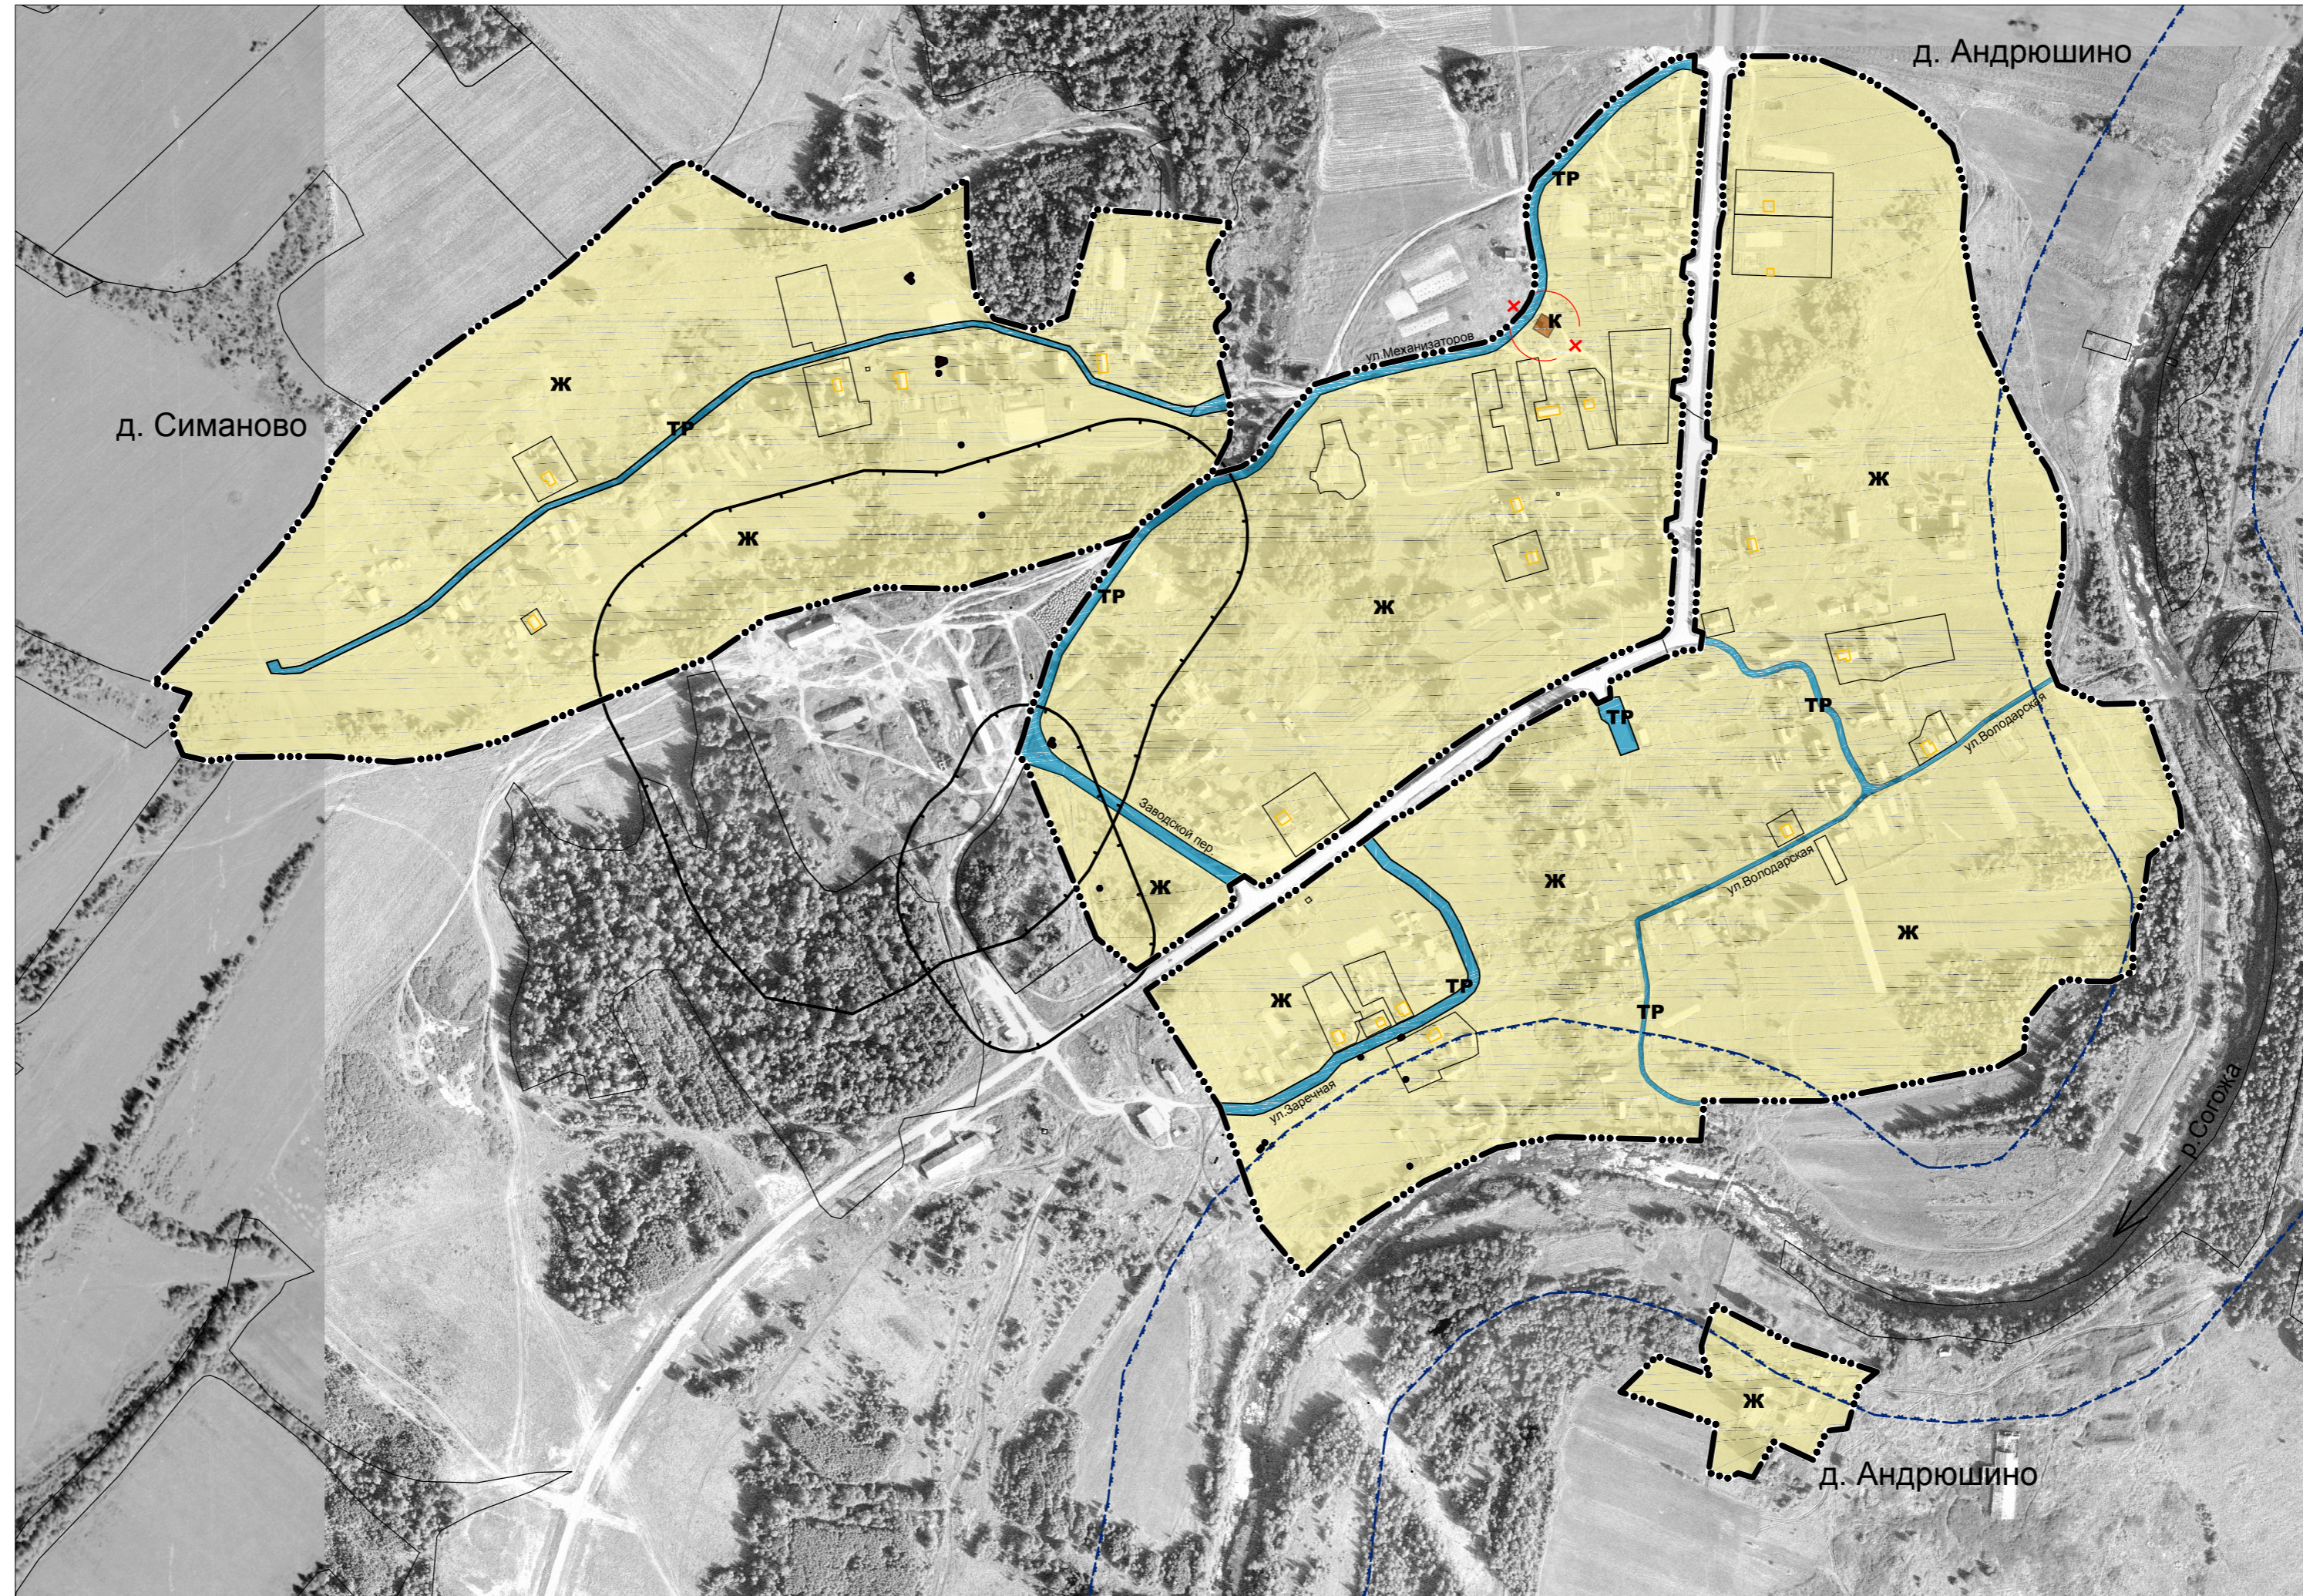

# Правила землепользования и застройки Пригородного сельского поселения Пошехонского района Ярославской области.

Карта градостроительного зонирования д. Андриюшино и д. Симаново

### Границы

граница населенного пункта

### Производственные зоны и коммунальные зоны

коммунальная зона

### Зоны с особыми условиями использования территории

охранная зона линейных объектов

водоохранная зона водных объектов

зона санитарной охраны источников питьевого водоснабжения

Масштаб 1 : 5 000

Правила землепользования и застройки Пригородного сельского поселения Пошехонского района Ярославской области						Стадия	Лист	Листов
Изм.	Нач.уч.	Лист	№ дог.	Подпись	Дата			
Карта градостроительного зонирования д. Андриюшино и д. Симаново								