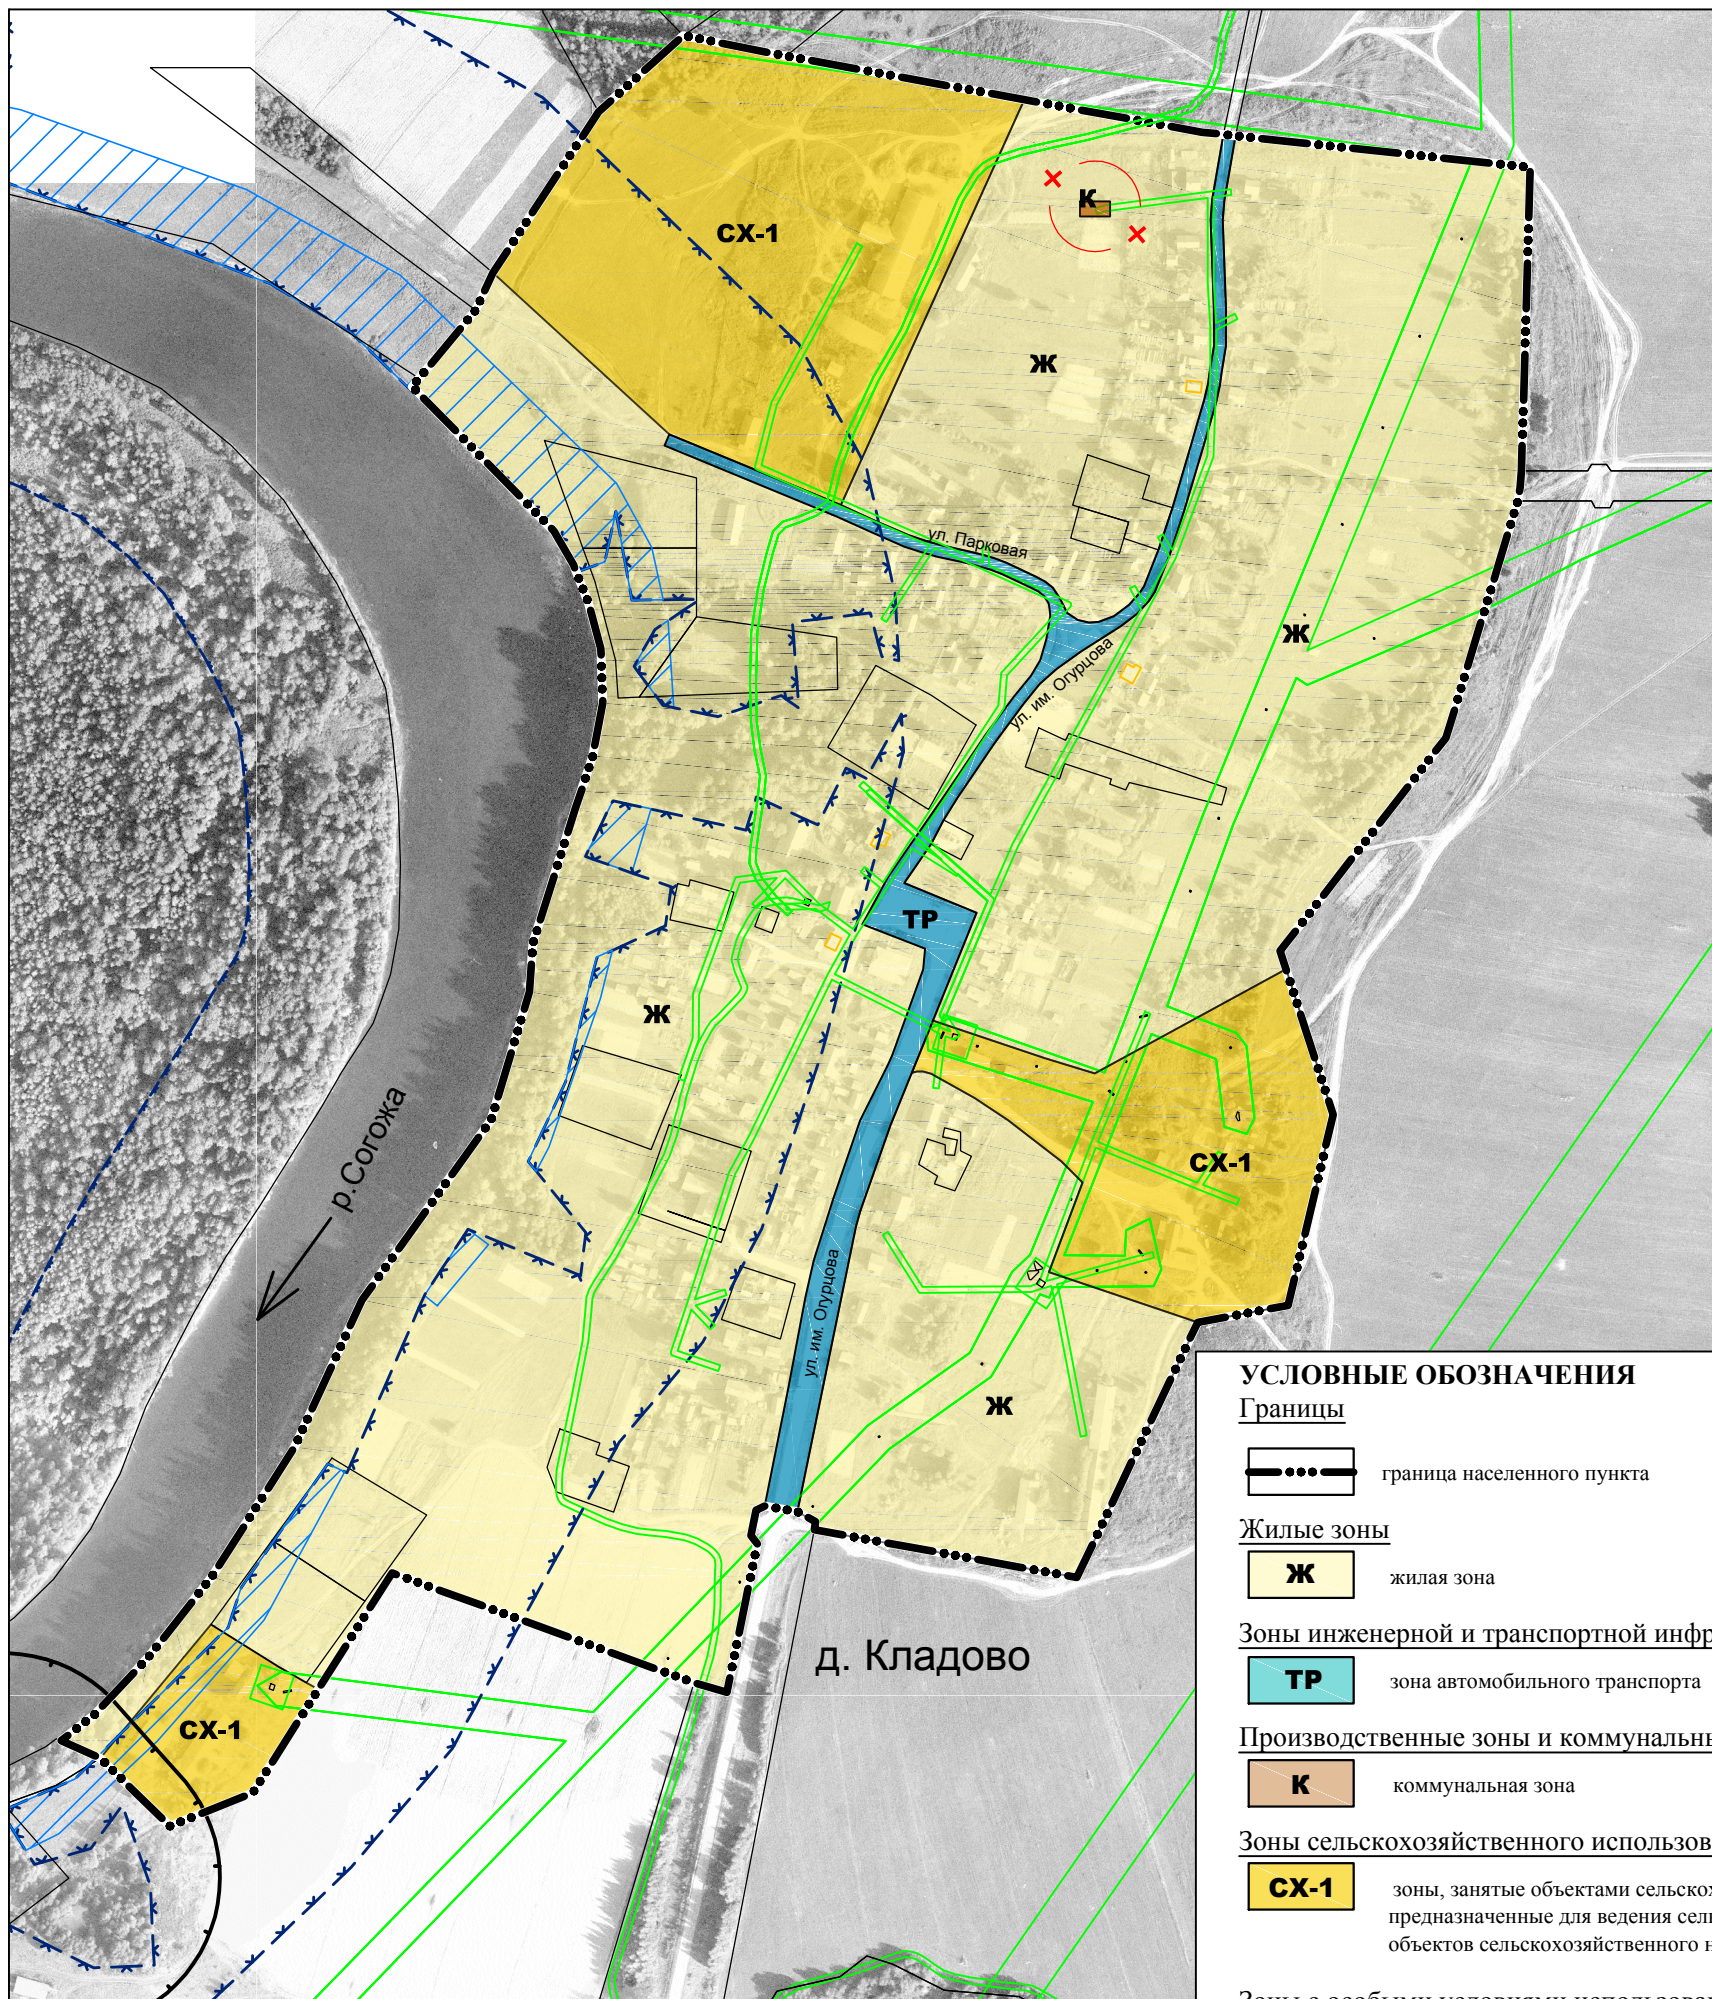

Правила землепользования и застройки Пригородного сельского поселения Пошехонского района Ярославской области.

Карта градостроительного зонирования д. Кладово

УСЛОВНЫЕ ОБОЗНАЧЕНИЯ

Границы

граница населенного пункта

Жилые зоны

жилая зона

Зоны инженерной и транспортной инфраструктур

зона автомобильного транспорта

Производственные зоны и коммунальные зоны

коммунальная зона

Зоны сельскохозяйственного использования

зоны, занятые объектами сельскохозяйственного назначения и предназначенные для ведения сельского хозяйства, развития объектов сельскохозяйственного назначения

Зоны с особыми условиями использования территории

охранная зона линейных объектов

водоохранная зона водных объектов

прибрежная защитная полоса водных объектов

санитарно-защитная зона предприятий, сооружений и иных объектов

зона санитарной охраны источников питьевого водоснабжения

Масштаб 1 : 5 000

Изм.	Нач.уч.	Лист	№ дог.	Подпись	Дата

Правила землепользования и застройки
Пригородного сельского поселения
Пошехонского района Ярославской области