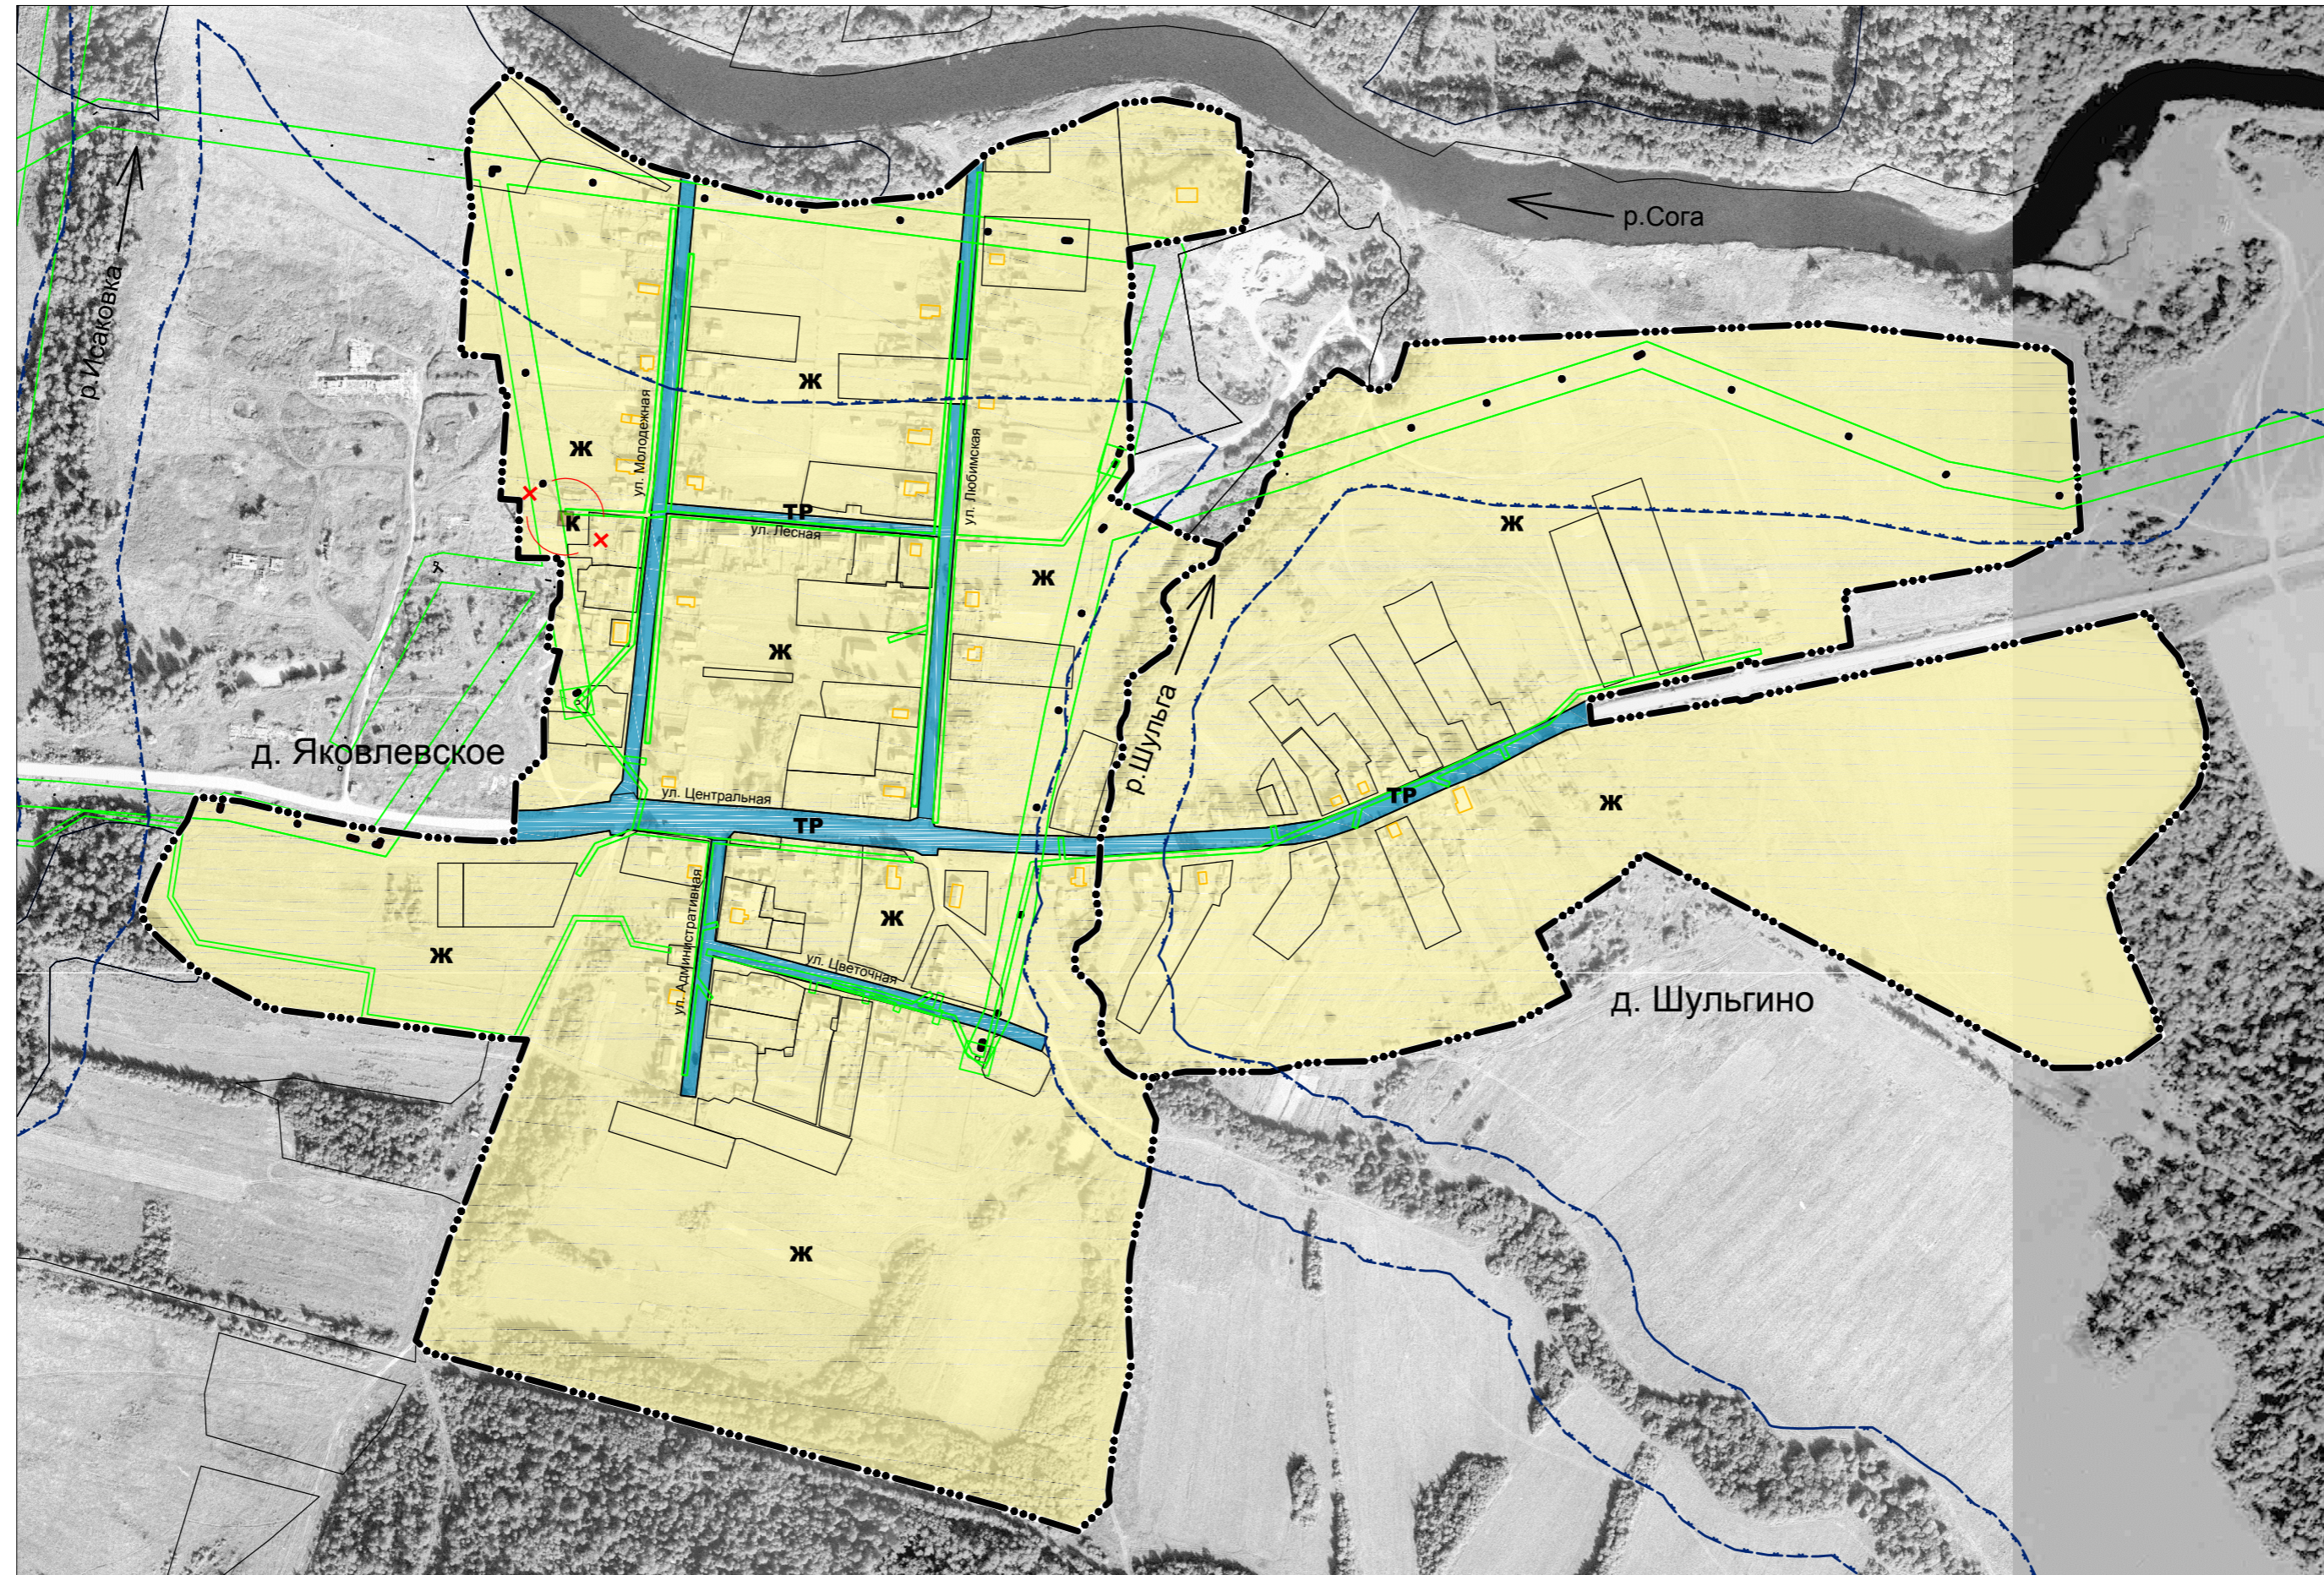

# Правила землепользования и застройки Пригородного сельского поселения Пошехонского района Ярославской области.

Карта градостроительного зонирования д. Яковлевское и д. Шульгино

### Границы

граница населенного пункта

### Зоны инженерной и транспортной инфраструктур

зона автомобильного транспорта

### Зоны с особыми условиями использования территории

охранный зона линейных объектов

водоохранная зона водных объектов

зона санитарной охраны источников питьевого водоснабжения

Масштаб 1 : 5 000

						Правила землепользования и застройки Пригородного сельского поселения Пошехонского района Ярославской области		
Изм.	Нач.уч.	Лист	№ дог.	Подпись	Дата	Стадия	Лист	Листов
Карта градостроительного зонирования д. Яковлевское и д. Шульгино								