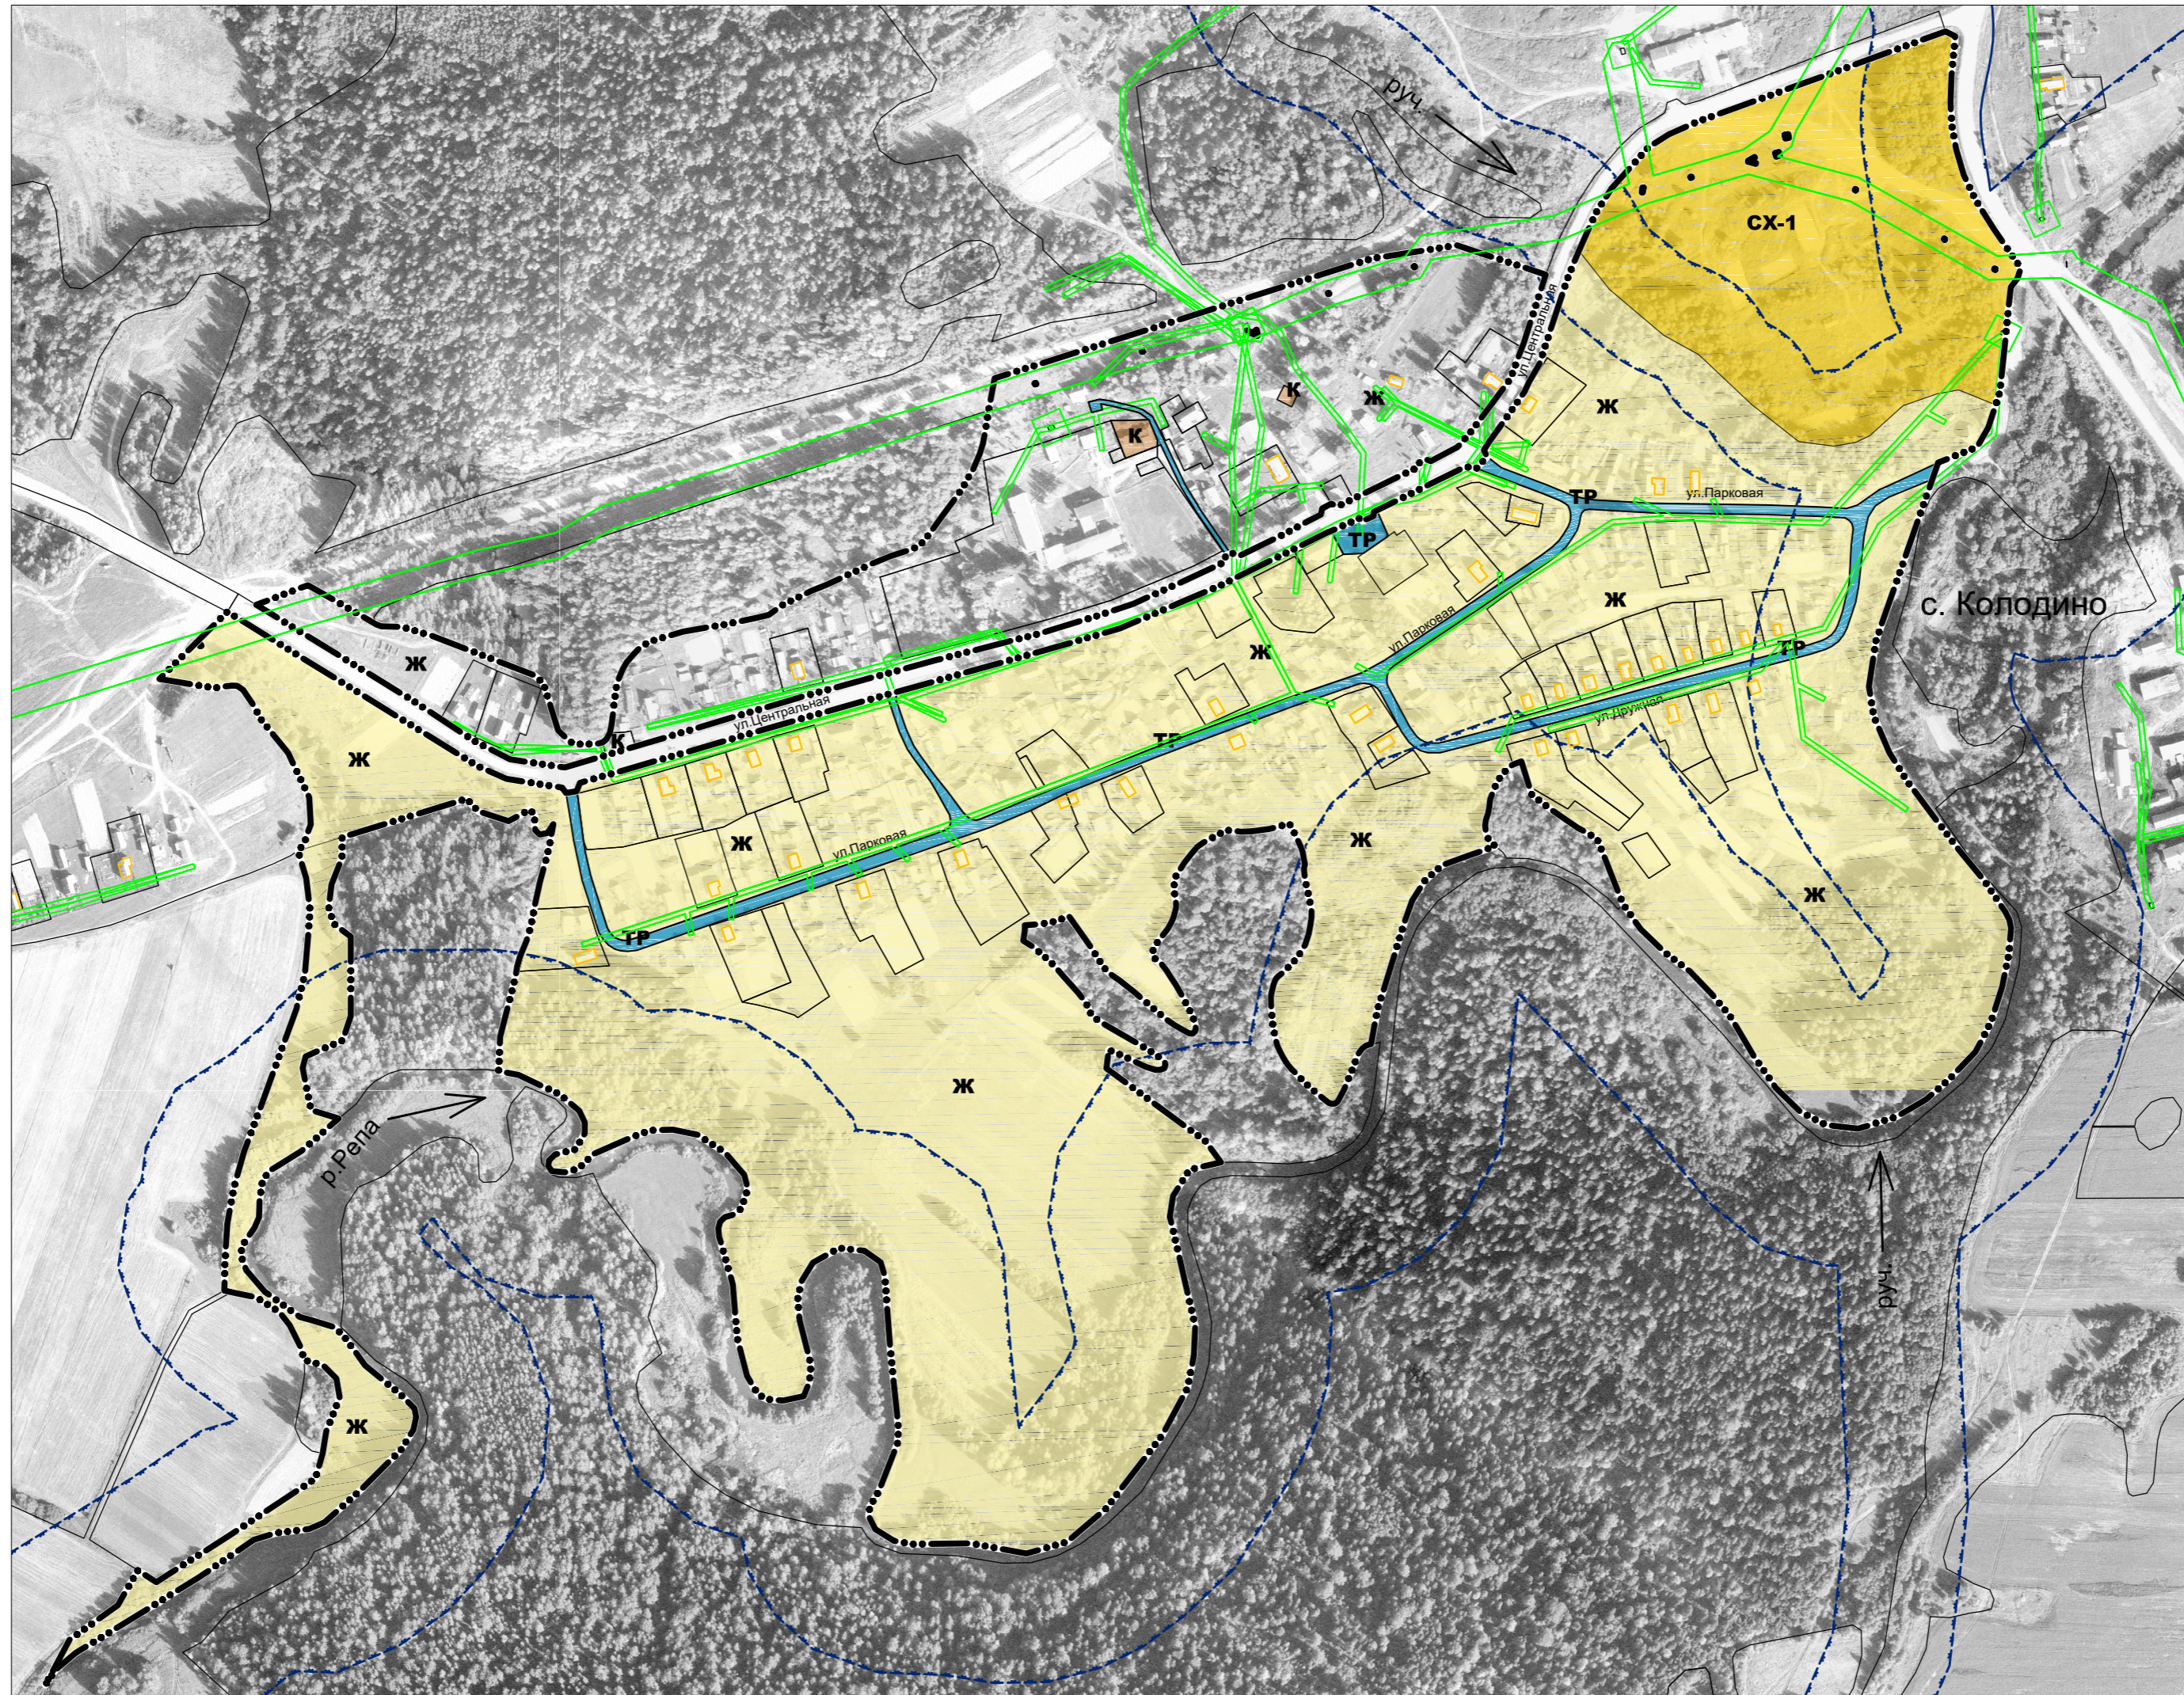

# Правила землепользования и застройки Пригородного сельского поселения Пошехонского района Ярославской области.

Карта градостроительного зонирования с. Колодино

### Границы

граница населенного пункта

### Производственные зоны и коммунальные зоны

коммунальная зона

### Зоны с особыми условиями использования территории

охранная зона линейных объектов

водоохранная зона водных объектов

Масштаб 1 : 5 000

						Правила землепользования и застройки Пригородного сельского поселения Пошехонского района Ярославской области				
Изм.	Нач.уч.	Лист	№ дог.	Подпись	Дата			Стадия	Лист	Листов
						Карта градостроительного зонирования с. Колодино				