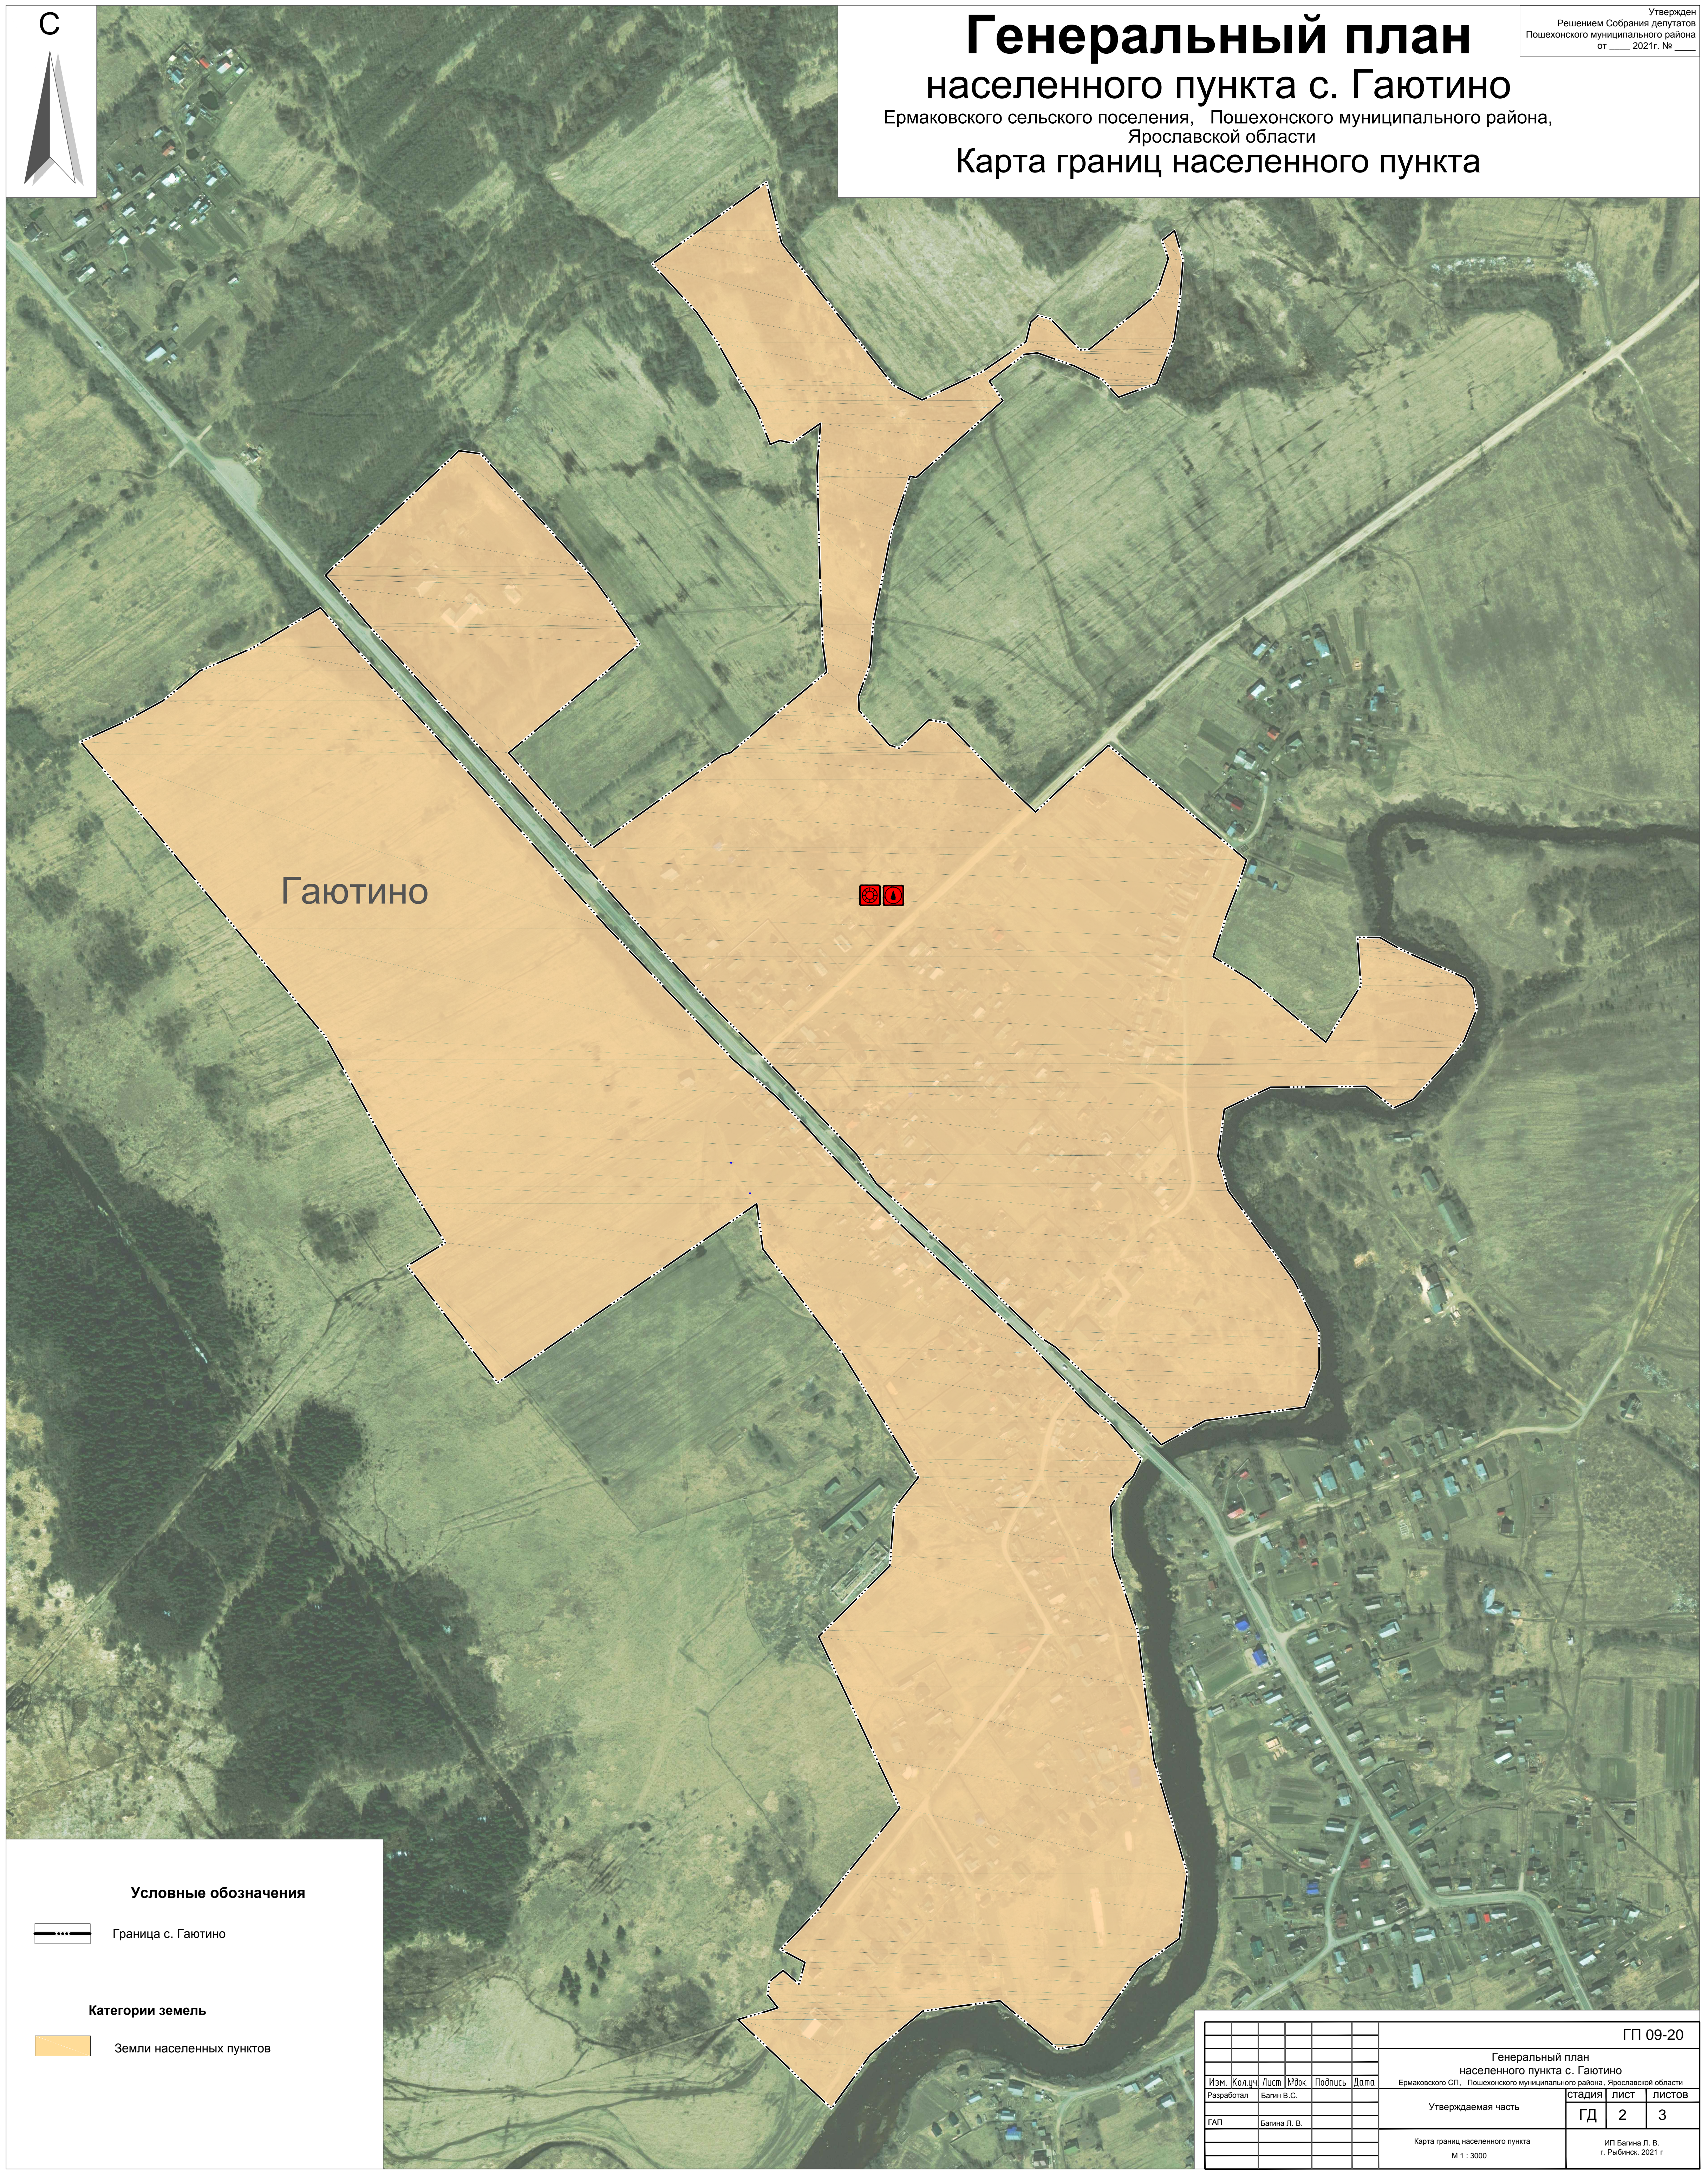

Генеральный план населенного пункта с. Гаютино

Ермаковского сельского поселения, Пошехонского муниципального района, Ярославской области

Карта границ населенного пункта

Утвержден
Решением Собрания депутатов
Пошехонского муниципального района
от ____ 2021г. № ____

Гаютино

Условные обозначения

Граница с. Гаютино

Категории земель

Земли населенных пунктов

					ГП 09-20			
					Генеральный план населенного пункта с. Гаютино			
					Ермаковского СП, Пошехонского муниципального района, Ярославской области			
Изм.	Колуч	Лист	№Фок.	Подпись	Дата	Утверждаемая часть		
Разработал	Багина В.С.							СТАДИЯ
ГАП	Багина Л.В.					ГД	2	3
					Карта границ населенного пункта			
					М 1 : 3000			
					ИП Багина Л. В. г. Рыбинск, 2021 г.			